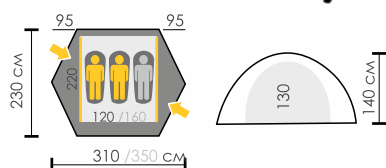

Тент: Polyester RipStop 210T/75D 8000 мм
Дно: Polyester 195T/80D 10 000 мм
Внутренняя палатка: Дышащий Polyester
Дуги: ALU 7001 8,5 мм
Количество входов: 2