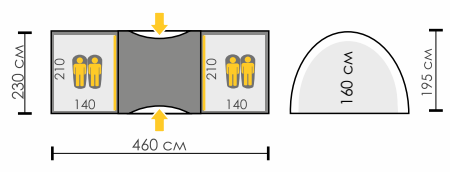

Тент: Polyester 190T/75D 5000 мм
Дно: Армированный полиэтилен (водостойкость 12 000 мм)
Внутренняя палатка: Дышащий Polyester
Дуги: HQ FiberGlass Plus (до -5°C) 11 мм + сталь 16 мм (стойки козырька)
Количество входов: 2