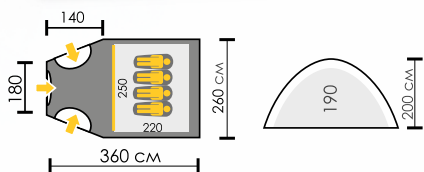

Тент: Polyester RipStop 190T/75D 6000 мм

Дно: Армированный полиэтилен
(водостойкость 12 000 мм)

Внутренняя палатка: Дышащий Polyester

Дуги: HQ FiberGlass Plus (до -5°C) 11 мм

Количество входов: 2

ВЕСНА ЛЕТО ОСЕНЬ