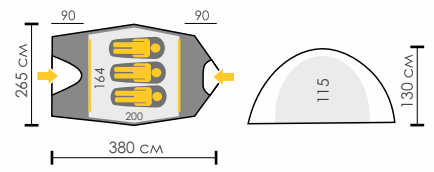

Тент: Polyester RipStop 210T/75D 8000 мм
Дно: Polyester 195T/80D 10 000 мм
Внутренняя палатка: Дышащий Polyester
Дуги: ALU 7001 8,5 мм
Количество входов: 2