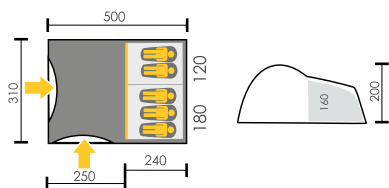

Тент: Polyester 190T/75D 5000 мм

Дно: Армированный полиэтилен
(водостойкость 12 000 мм)

Внутренняя палатка: Дышащий Polyester

Дуги: HQ FiberGlass Plus (до -5°C) 11 мм
+ сталь 16 мм (стойки козырька)

Количество входов: 2

ВЕСНА ЛЕТО ОСЕНЬ