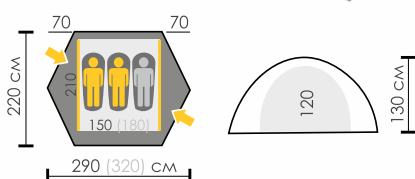

ПАЛАТКИ

ПРОФЕССИОНАЛЬНАЯ ЛИНИЯ

Профессиональная серия – палатки, предназначенные для серьезных туристических походов, в любое время года. Проверенные временем конструкции, малый вес, удобство в эксплуатации. Все палатки имеют защиту тента по воде 8000 мм и защиту дна 10 000 мм.

Материал тента Polyester Ripstop, повышенная прочность тента, дополнительная противоскоровая обработка и защита от ультрафиолета. Дуги из сплава 7001Alu повышенной прочности.

Хорошая система вентиляции, снежная юбка, входы дублируются москитными сетками. В комплекте оттяжки и колышки, прочный упаковочный чехол.

3,4 кг
3,7 кг

артикул:
TLT-021
TLT-022

SPACE PRO 2 (3)

Классическая трехдуговая двухслойная палатка с внешним каркасом из сплава ALU 7001. Для экспедиций и походов среднего и высокого уровня.

ХАРАКТЕРИСТИКИ:

- Внешний тент устойчив к UV излучению;
- Внешний тент имеет противоскоровую обработку;
- Ветрозащитная юбка;
- Два вентиляционных клапана;
- Многоточечная система оттяжек;
- Оттяжки со светоотражающими элементами;
- Все швы проклеены;
- Крючок для фонарика;
- Ремонтный набор в комплекте.

ВЕСНА ЛЕТО ОСЕНЬ ЗИМА

Тент: Polyester RipStop 210T/75D 8000 мм
Дно: Polyester 195T/80D 10 000 мм
Внутренняя палатка: Дышащий Polyester
Дуги: ALU 7001 8,5 мм
Количество входов: 2