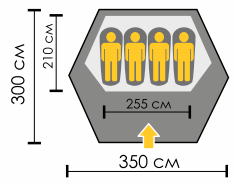

Тент: Polyester 190T/75D 5000 мм
Дно: Армированный полиэтилен (водостойкость 12 000 мм)
Внутренняя палатка: Дышащий Polyester
Каркас: ALU+Fiberglass 11 мм
Количество входов: 1

ВЕСНА ЛЕТО ОСЕНЬ