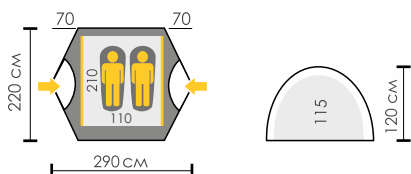

ПАЛАТКИ

ПРОФЕССИОНАЛЬНАЯ ЛИНИЯ

2,5 кг

артикул:
TLT-061

EXPLORER 2 PRO

Компактная, легкая двухслойная палатка для походов и экспедиций среднего уровня.

ХАРАКТЕРИСТИКИ:

- Внешний тент устойчив к UV излучению;
- Внешний тент имеет противоискровую обработку;
- Ветрозащитная юбка;
- Два вентиляционных клапана;
- Многоточечная система оттяжек;
- Оттяжки со светоотражающими элементами;
- Все швы проклеены;
- Крючок для фонарика;
- Ремонтный набор в комплекте.

ВЕСНА ЛЕТО ОСЕНЬ ЗИМА

Тент: Polyester RipStop 210T/75D 8000 мм
Дно: Polyester 195T/80D 10 000 мм
Внутренняя палатка: Дышащий Polyester
Дуги: ALU 7001 8,5 мм
Количество входов: 2

3,5 кг
3,8 кг

артикул:

2-х местная 3-х местная
TLT-076 TLT-077
TLT-076R TLT-077R

MAREL 2 (3) PRO (R)

Двухслойная палатка-полубочка для походов и экспедиций среднего уровня.

ХАРАКТЕРИСТИКИ:

- Внешний тент устойчив к UV излучению;
- Внешний тент имеет противоискровую обработку;
- Ветрозащитная юбка;
- Два вентиляционных клапана;
- Многоточечная система оттяжек;
- Оттяжки со светоотражающими элементами;
- Все швы проклеены;
- Крючок для фонарика;
- Ремонтный набор в комплекте.

ВЕСНА ЛЕТО ОСЕНЬ ЗИМА