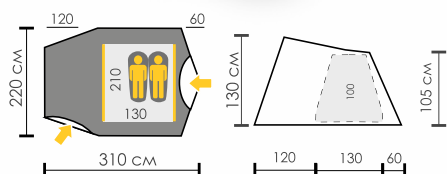

Тент: Polyester RipStop 190T/75D 6000 мм
Дно: Polyester 195T/80D 8000 мм
Внутренняя палатка: Дышащий Polyester
Дуги: ALU 7001 8,5 мм
Количество входов: 2

ВЕСНА ЛЕТО ОСЕНЬ