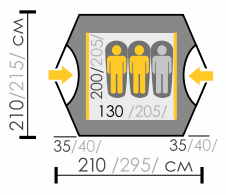

Тент: Polyester 190T/75D 5000 мм
Дно: Армированный полиэтилен (водостойкость 12 000 мм)
Внутренняя палатка: Дышащий Polyester
Дуги: HQ FiberGlass Plus (до -5°C) 8,5 мм автомат
Количество входов: 2

ВЕСНА ЛЕТО ОСЕНЬ