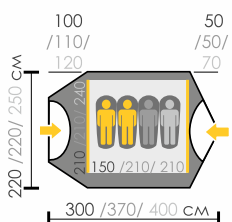

Тент: Polyester RipStop 190T/75D 6000 мм
Дно: Polyester 195T/80D 8000 мм
Внутренняя палатка: Дышащий Polyester
Дуги: HQ FiberGlass Plus (до -5°C) 8,5 мм
Количество входов: 2