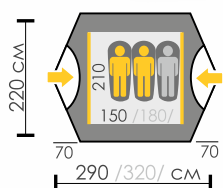

ПАЛАТКИ

ТУРИСТИЧЕСКАЯ ЛИНИЯ

Туристическая серия – палатки, предназначенные для туристических походов и отдыха, в сезон весна-лето-осень. Проверенные временем конструкции, малый вес, удобство в эксплуатации. Все палатки имеют защиту тента по воде 6000 мм и защиту дна 8000 мм.

Материал тента Polyester Ripstop, повышенная прочность тента, дополнительная противоскоровая обработка и защита от ультрафиолета. Дуги из HQ Fiberglass Plus (до -5°C) повышенной прочности.

Хорошая система вентиляции, входы дублируются москитными сетками. В комплекте оттяжки и колышки, прочный упаковочный чехол.

3,1 кг
3,3 кг

артикул:

TLT-001

TLT-002

SLIPER 2 (3)

Классическая двухслойная палатка для походов весной, летом и осенью.

ХАРАКТЕРИСТИКИ:

- Внешний тент устойчив к UV излучению;
- Внешний тент имеет противоскоровую обработку;
- Два прозрачных окна;
- Два вентиляционных клапана;
- Многоточечная система оттяжек;
- Оттяжки со светоотражающими элементами;
- Все швы проклеены;
- Крючок для фонарика;
- Ремонтный набор в комплекте.

Тент: Polyester RipStop 190T/75D 6000 мм

Дно: Polyester 195T/80D 8000 мм

Внутренняя палатка: Дышащий Polyester

Дуги: HQ Fiberglass Plus (до -5°C) 8,5 мм

Количество входов: 2

ВЕСНА ЛЕТО ОСЕНЬ