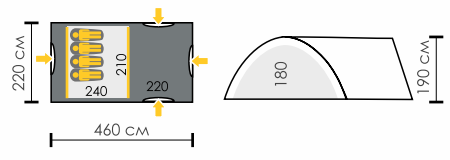

8,8 кг

артикул:
TLT-028

BLANDER 4

Кемпинговая двухслойная палатка с большим тамбуром.

ХАРАКТЕРИСТИКИ:

- Внешний тент устойчив к UV излучению;
- Внешний тент имеет противоискровую обработку;
- Ветрозащитная юбка;
- Вентиляционные окна и окно в тамбуре;
- Вход в тамбур с москитной сеткой;
- Оттяжки со светоотражающими элементами;
- Все швы проклеены;
- Съемный пол в тамбуре;
- Ремонтный набор в комплекте.

ВЕСНА ЛЕТО ОСЕНЬ

Тент: Polyester 190T/75D 5000 мм
Дно: Армированный полиэтилен (водостойкость 12 000 мм)
Внутренняя палатка: Дышащий Polyester
Дуги: HQ FiberGlass Plus (до -5°C) 11 мм и 9,5 мм + сталь 16 мм
Количество входов: 4

10,5 кг

артикул:
TLT-058

TAURUS 4

Кемпинговая двухкомнатная двухслойная палатка.

ХАРАКТЕРИСТИКИ:

- Внешний тент устойчив к UV излучению;
- Внешний тент имеет противоискровую обработку;
- Ветрозащитная юбка;
- Вентиляционные окна и окно в тамбуре;
- Вход в тамбур с москитной сеткой;
- Оттяжки со светоотражающими элементами;
- Все швы проклеены;
- Съемный пол в тамбуре;
- Ремонтный набор в комплекте.

ВЕСНА ЛЕТО ОСЕНЬ