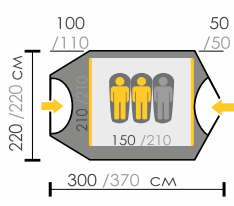

Тент: Polyester RipStop 210T/75D 8000 мм
Дно: Polyester 195T/80D 10 000 мм
Внутренняя палатка: Дышащий Polyester
Дуги: ALU 7001 8,5 мм
Количество входов: 2

ВЕСНА ЛЕТО ОСЕНЬ ЗИМА