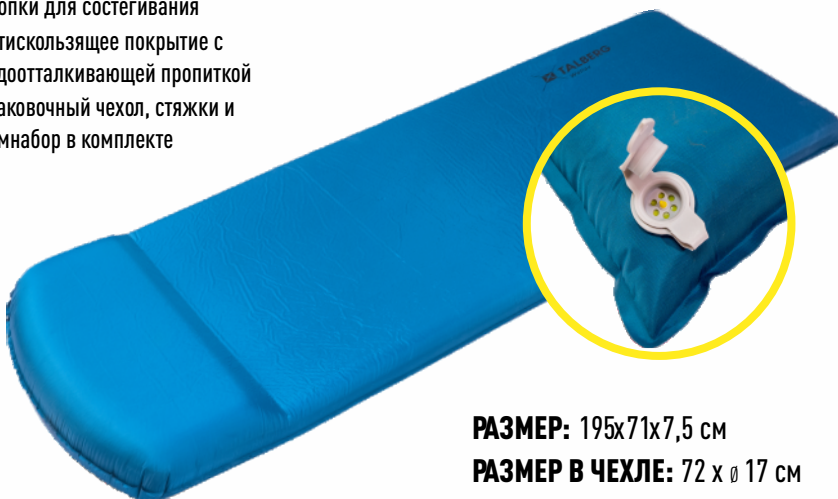

РАЗМЕР: 195x71x7,5 см

РАЗМЕР В ЧЕХЛЕ: 72 x ø 17 см

ЦВЕТ: синий

FOREST BEST MAT

Самонадувающийся коврик в толщине 9 см для комфортного отдыха на рыбалке и охоте.

ХАРАКТЕРИСТИКИ:

Наполнитель:

вспененный полиуретан 20 кг/м³

Материал верха:

Polyester 50D Stretch Laminated TPU

Материал низа:

Polyester 75D Non-slip Laminated TPU

Возможность состегивания: кнопки

ВЕСНА

ЛЕТО

ОСЕНЬ

WELLAX MAT

Самонадувающийся легкий коврик для комфортного отдыха на рыбалке и охоте.

ХАРАКТЕРИСТИКИ:

Наполнитель:

вспененный полиуретан 20 кг/м³

Материал верха:

Laminated 20D Rip-stop Nylon and the TPU Layer

Материал низа:

Laminated 20D Rip-stop Nylon and the TPU Layer

Возможность состегивания: кнопки

ВЕСНА

ЛЕТО

ОСЕНЬ