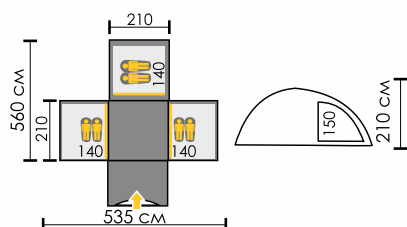

ПАЛАТКИ

КЕМПИНГОВАЯ ЛИНИЯ

Кемпинговая серия – большие палатки, предназначенные для кемпингового и дачного отдыха, в сезон весна-лето-осень. Проверенные временем конструкции вместимостью от 3 до 9 человек, с большими тамбурами и высотой до 2 м. Все палатки имеют защиту тента по воде 5000 мм и дно из Terpauling.

Материал тента с противоскоровой обработкой и защитой от ультрафиолета. Дуги из HQ Fiberglass повышенной прочности.

Хорошая система вентиляции, входы дублируются москитными сетками. В комплекте оттяжки и колышки, прочный упаковочный чехол.

13,3 кг

артикул:
TLT-064

DELTA 6

Кемпинговая трехкомнатная палатка для большой компании.

ХАРАКТЕРИСТИКИ:

- Внешний тент устойчив к UV излучению;
- Внешний тент имеет противоскоровую обработку;
- Ветрозащитная юбка;
- Вентиляционные окна;
- Вход в тамбур с москитной сеткой;
- Оттяжки со светоотражающими элементами;
- Все швы проклеены;
- Съёмный пол в тамбуре;
- Ремонтный набор в комплекте.

ВЕСНА ЛЕТО ОСЕНЬ

Тент: Polyester 190T/75D 5000 мм

Дно: Армированный полиэтилен (водостойкость 12 000 мм)

Внутренняя палатка: Дышащий Polyester

Дуги: HQ Fiberglass Plus (до -5°C) 11 мм + сталь 16 мм

Количество входов: 1