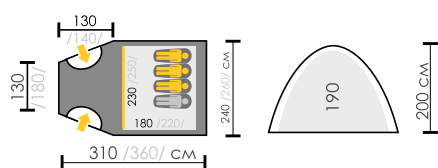

7,2 кг
7,8 кг

артикул:
TLT-030
TLT-031

BIGLESS 3 (4)

Кемпинговая двухслойная палатка.

ХАРАКТЕРИСТИКИ:

- Внешний тент устойчив к UV излучению;
- Внешний тент имеет противоскоровую обработку;
- Ветрозащитная юбка;
- Вентиляционное окно и окно в тамбуре;
- Вход в тамбур с москитной сеткой;
- Оттяжки со светоотражающими элементами;
- Все швы проклеены;
- Съемный пол в тамбуре;
- Ремонтный набор в комплекте.