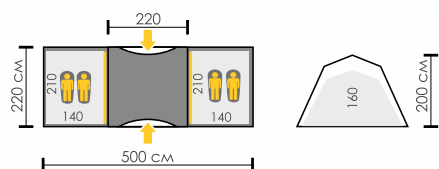

ПАЛАТКИ

КЕМПИНГОВАЯ ЛИНИЯ

10,2 кг
10,8 кг

артикул:
TLT-025S
TLT-026S

BASE 4 (6) SAHARA

Кемпинговая двухкомнатная
двухслойная палатка.

ХАРАКТЕРИСТИКИ:

- Внешний тент устойчив к UV излучению;
- Внешний тент имеет противокровую обработку;
- Ветрозащитная юбка;
- Вентиляционные окна;
- Вход в тамбур с москитной сеткой;
- Оттяжки со светоотражающими элементами;
- Все швы проклеены;
- Съёмный пол в тамбуре;
- Ремонтный набор в комплекте.

Тент: Polyester 190T/75D 5000 мм

Дно: Армированный полиэтилен
(водостойкость 12 000 мм)

Внутренняя палатка: Дышащий Polyester

Дуги: HQ FiberGlass Plus (до -5°C) 11 мм
и 9,5 мм + сталь 16 мм

Количество входов: 2

ВЕСНА ЛЕТО ОСЕНЬ

10,8 кг

артикул:
TLT-060S

CAMP 5 SAHARA

Кемпинговая двухслойная палатка с
большим тамбуром.

ХАРАКТЕРИСТИКИ:

- Внешний тент устойчив к UV излучению;
- Внешний тент имеет противокровую обработку;
- Ветрозащитная юбка;
- Вентиляционное окно и окно в тамбуре;
- Вход в тамбур с москитной сеткой;
- Оттяжки со светоотражающими элементами;
- Все швы проклеены;
- Съёмный пол в тамбуре;
- Ремонтный набор в комплекте.