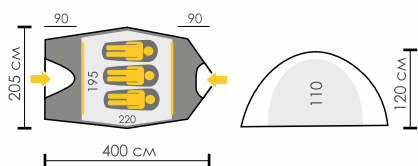

ВЕСНА ЛЕТО ОСЕНЬ ЗИМА

5,1 кг

артикул:
TLT-065RL

Тент: Polyester RipStop 210T/75D 12000 мм
Дно: Polyester 195T/80D 12 000 мм
Внутренняя палатка: Дышащий Polyester
Дуги: ALU 7001 9,5 мм
Количество входов: 2