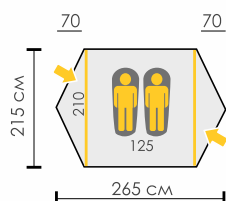

Тент: Polyester RipStop 190T/75D 6000 мм

Дно: Polyester 195T/80D 8000 мм

Внутренняя палатка: НЕТ

Дуги: ALU 7001 8,5 мм

Количество входов: 2

ВЕСНА ЛЕТО ОСЕНЬ ЗИМА

2,7 кг
3,5 кг

артикул:
TLT-036
TLT-037