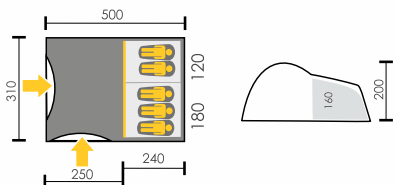

ВЕСНА ЛЕТО ОСЕНЬ

10,8 кг

артикул:
TLT-060

САМРІ 5

Кемпинговая двухслойная палатка с
большим тамбуром.

ХАРАКТЕРИСТИКИ:

- Внешний тент устойчив к UV излучению;
- Внешний тент имеет противоискровую обработку;
- Ветрозащитная юбка;
- Вентиляционное окно и окно в тамбуре;
- Вход в тамбур с москитной сеткой;
- Оттяжки со светоотражающими элементами;
- Все швы проклеены;
- Съемный пол в тамбуре;
- Ремонтный набор в комплекте.