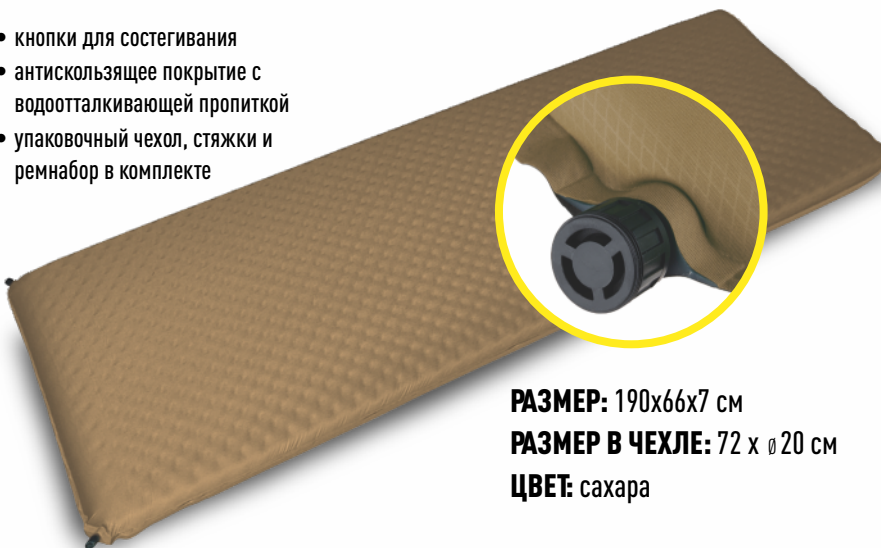

- кнопки для состегивания
- антискользящее покрытие с водоотталкивающей пропиткой
- упаковочный чехол, стяжки и ремнабор в комплекте

РАЗМЕР: 190x66x7 см

РАЗМЕР В ЧЕХЛЕ: 72 x ø 20 см

ЦВЕТ: сахара

BIG MAT

Комфортный самонадувающийся коврик для кемпинга.