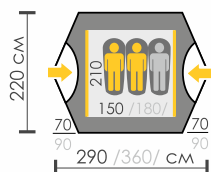

ПАЛАТКИ

ПРОФЕССИОНАЛЬНАЯ ЛИНИЯ

3,1 кг
3,3 кг

артикул:
TLT-017 R
TLT-018 R

BOYARD PRO 2 (3) R

Универсальная двухслойная палатка с увеличенными тамбурами. Для классических и серьезных экспедиций и туристских маршрутов.

ХАРАКТЕРИСТИКИ:

- Внешний тент устойчив к UV излучению;
- Внешний тент имеет противоискровую обработку;
- Ветрозащитная юбка;
- Два вентиляционных клапана;
- Многоточечная система оттяжек;
- Оттяжки со светоотражающими элементами;
- Все швы проклеены;
- Крючок для фонарика;
- Ремонтный набор в комплекте.

Тент: Polyester RipStop 210T/75D 8000 мм
Дно: Polyester 195T/80D 10 000 мм
Внутренняя палатка: Дышащий Polyester
Дуги: ALU 7001 8,5 мм
Количество входов: 2

ВЕСНА ЛЕТО ОСЕНЬ ЗИМА

3,4 кг
3,7 кг

артикул:
TLT-021 R
TLT-022 R

SPACE PRO 2 (3) R

Классическая трехдуговая двухслойная палатка с внешним каркасом. Для экспедиций и походов 3+.

ХАРАКТЕРИСТИКИ:

- Внешний тент устойчив к UV излучению;
- Внешний тент имеет противоискровую обработку;
- Ветрозащитная юбка;
- Два вентиляционных клапана;
- Многоточечная система оттяжек;
- Оттяжки со светоотражающими элементами;
- Все швы проклеены;
- Крючок для фонарика;
- Ремонтный набор в комплекте.