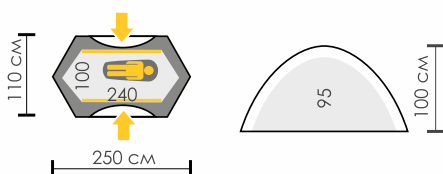

Тент: Polyester RipStop 190T/75D 6000 мм
Дно: Polyester 195T/80D 8000 мм
Внутренняя палатка: Дышащий Polyester
Дуги: ALU 7001 8,5 мм
Количество входов: 2