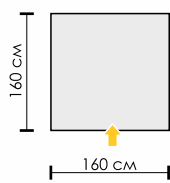

Тент: Polyester 190T/75D 5000 мм
Дно: Армированный полиэтилен (водостойкость 12 000 мм)
Внутренняя палатка: НЕТ
Дуги: HQ FiberGlass Plus (до -5°C) 9,5 мм
Количество входов: 1

ВЕСНА ЛЕТО ОСЕНЬ