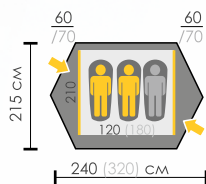

2,7 кг
3,5 кг

артикул:
TLT-036
TLT-037

FOREST PRO 2 (3)

Камуфляжная двухслойная палатка.

ХАРАКТЕРИСТИКИ:

- Внешний тент устойчив к UV излучению;
- Внешний тент имеет противоскоровую обработку;
- Ветрозащитная юбка с утяжкой;
- Два вентиляционных клапана;
- Многоточечная система оттяжек;
- Оттяжки со светоотражающими элементами;
- Все швы проклеены;
- Полочка и карманы для мелочей;
- Ремонтный набор в комплекте.

Тент: Polyester RipStop 190T/75D 6000 мм
Дно: Polyester 195T/80D 8000 мм
Внутренняя палатка: Дышащий Polyester
Дуги: ALU 7001 8,5 мм
Количество входов: 2

ВЕСНА ЛЕТО ОСЕНЬ ЗИМА

3,0 кг

артикул:
TLT-039

FOREST SHELTER

Камуфляжная однослойная палатка-засидка.

ХАРАКТЕРИСТИКИ:

- Внешний тент устойчив к UV излучению;
- Внешний тент имеет противоскоровую обработку;
- Ветрозащитная юбка с карманами;
- Два вентиляционных окна;
- Многоточечная система оттяжек;
- Оттяжки со светоотражающими элементами;
- Все швы проклеены;
- Ремонтный набор в комплекте.