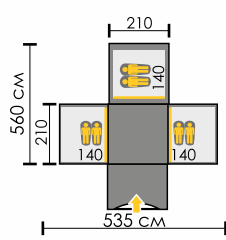

Тент: Polyester 190T/75D 5000 мм
Дно: Армированный полиэтилен (водостойкость 12 000 мм)
Внутренняя палатка: Дышащий Polyester
Дуги: HQ FiberGlass Plus (до -5°C) 11 мм + сталь 16 мм
Количество входов: 1

ВЕСНА ЛЕТО ОСЕНЬ