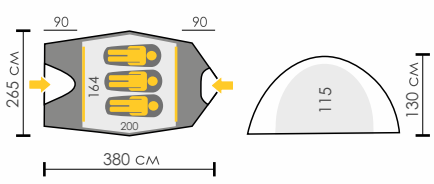

Тент: Polyester RipStop 210T/75D 8000 мм
Дно: Polyester 195T/80D 10 000 мм
Внутренняя палатка: Дышащий Polyester
Дуги: ALU 7001 8,5 мм
Количество входов: 2

артикул:
TLT-065 R