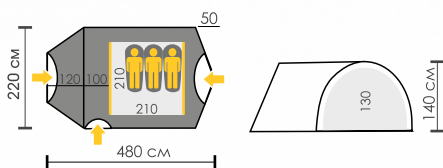

4,5 кг

артикул:
TLT-008

ATOL 3

Двухслойная палатка с огромным тамбуром. Для водных походов и пеших экспедиций.

ХАРАКТЕРИСТИКИ:

- Внешний тент устойчив к UV излучению;
- Внешний тент имеет противоскоровую обработку;
- Три входа для оптимальной вентиляции;
- Два вентиляционных клапана;
- Многоточечная система оттяжек;
- Оттяжки со светоотражающими элементами;
- Все швы проклеены;
- Крючок для фонарика;
- Ремонтный набор в комплекте.

ВЕСНА ЛЕТО ОСЕНЬ

Тент: Polyester RipStop 190T/75D 6000 мм
Дно: Polyester 195T/80D 8000 мм
Внутренняя палатка: Дышащий Polyester
Дуги: HQ FiberGlass Plus (до -5°C) 8,5 мм
Количество входов: 3

1,7 кг

артикул:
TLT-010

BURTON 1

Легкая двухслойная палатка с двумя входами и одной дугой. Велопоходы, мотоэкспедиции, туристские маршруты.

ХАРАКТЕРИСТИКИ:

- Внешний тент устойчив к UV излучению;
- Внешний тент имеет противоскоровую обработку;
- Многоточечная система оттяжек;
- Оттяжки со светоотражающими элементами;
- Все швы проклеены;
- Крючок для фонарика;
- Ремонтный набор в комплекте.

ВЕСНА ЛЕТО ОСЕНЬ