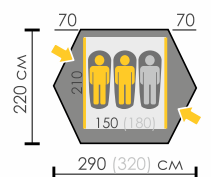

Тент: Polyester RipStop 210T/75D 8000 мм
Дно: Polyester 195T/80D 10 000 мм
Внутренняя палатка: Дышащий Polyester
Дуги: ALU 7001 8,5 мм
Количество входов: 2

ВЕСНА ЛЕТО ОСЕНЬ ЗИМА