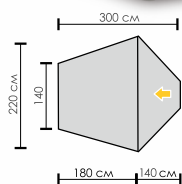

Тент: Polyester RipStop 190T/75D 6000 мм
Дно: Армированный полиэтилен (водостойкость 12 000 мм)
Внутренняя палатка: НЕТ
Дуги: HQ FiberGlass Plus (до -5°C) 8,5 мм
Количество входов: 1

ВЕСНА ЛЕТО ОСЕНЬ