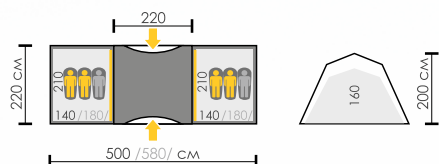

ПАЛАТКИ

КЕМПИНГОВАЯ ЛИНИЯ

10,2 кг
10,8 кг

артикул:
TLT-025
TLT-026

BASE 4 (6)

Кемпинговая двухкомнатная
двухслойная палатка.

ХАРАКТЕРИСТИКИ:

- Внешний тент устойчив к UV излучению;
- Внешний тент имеет противоискровую обработку;
- Ветрозащитная юбка;
- Вентиляционные окна;
- Вход в тамбур с москитной сеткой;
- Оттяжки со светоотражающими элементами;
- Все швы проклеены;
- Съемный пол в тамбуре;
- Ремонтный набор в комплекте.