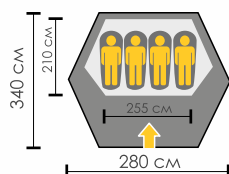

ПАЛАТКИ

АВТОМАТИЧЕСКАЯ ЛИНИЯ

Автоматическая серия – палатки, предназначенные для кемпингового и дачного отдыха, а так же несложных туристических походов, в сезон весна-лето-осень. Быстрота установки и удобство в эксплуатации. Все палатки имеют защиту тента по воде 5000 мм и дно из Tergauling.

Материал тента с противoisкровой обработкой и защитой от ультрафиолета. Дуги из HQ Fiberglass повышенной прочности.

Хорошая система вентиляции, входы дублируются москитными сетками. В комплекте оттяжки и колышки, прочный упаковочный чехол.

7,5 кг

артикул:
TLT-045

GARDA 4

Кемпинговая двухслойная палатка-автомат.

ХАРАКТЕРИСТИКИ:

- Внешний тент устойчив к UV излучению;
- Внешний тент имеет противoisкровую обработку;
- Вентиляционное окно и окно в тамбуре;
- Карманы для мелочей;
- Оттяжки со светоотражающими элементами;
- Все швы проклеены;
- Ремонтный набор в комплекте.

ВЕСНА ЛЕТО ОСЕНЬ

Тент: Polyester 190T/75D 5000 мм

Дно: Армированный полиэтилен (водостойкость 12 000 мм)

Внутренняя палатка: Дышащий Polyester

Дуги: HQ FiberGlass Plus (до -5°C) 8,5 мм автомат

Количество входов: 1