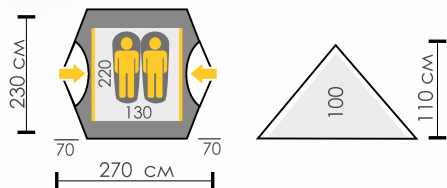

1,9 кг

артикул:
TLT-049

FRIEND LITE 2

Легкая бескаркасная двухслойная палатка с двумя входами. Велопоходы, мотоэкспедиции.

ХАРАКТЕРИСТИКИ:

- Внешний тент устойчив к UV излучению;
- Внешний тент имеет противоискровую обработку;
- Два вентиляционных клапана;
- Многоочечная система оттяжек;
- Оттяжки со светоотражающими элементами;
- Все швы проклеены;
- Крючок для фонарика;
- Ремонтный набор в комплекте.

Тент: Polyester RipStop 190T/75D 6000 мм
Дно: Polyester 195T/80D 8000 мм
Внутренняя палатка: Neylon сетка
Дуги: НЕТ
Количество входов: 2

ВЕСНА ЛЕТО ОСЕНЬ

3,5 кг

артикул:
TLT-070

SUND 2 PLUS

Легкая двухслойная палатка с тамбуром, увеличенным в высоту, для 2-х велосипедов. Велосипедные походы и туристические маршруты 3+.

ХАРАКТЕРИСТИКИ:

- Внешний тент имеет противоискровую обработку;
- Ветрозащитная юбка;
- Два вентиляционных клапана;
- Многоочечная система оттяжек;
- Оттяжки со светоотражающими элементами;
- Все швы проклеены;
- Крючок для фонарика;
- Ремонтный набор в комплекте