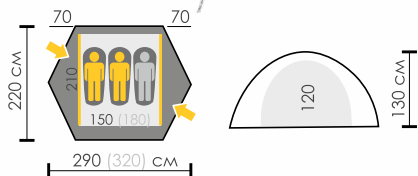

4,2 кг

артикул:
TLT-022RL

SPACE 3 PRO RED LUX

Усиленная версия классической модели серии PRO — для экспедиций и серьезных туристических маршрутов.

ХАРАКТЕРИСТИКИ:

- Внешний тент устойчив к UV излучению;
- Внешний тент имеет противоискровую обработку;
- Ветрозащитная юбка;
- Два вентиляционных клапана;
- Многоточечная система оттяжек;
- Оттяжки со светоотражающими элементами;
- Все швы проклеены;
- Крючок для фонарика;
- Ремонтный набор в комплекте.

ВЕСНА ЛЕТО ОСЕНЬ ЗИМА

Тент: Polyester RipStop 210T/75D 12000 мм
Дно: Polyester 195T/80D 12 000 мм
Внутренняя палатка: Дышащий Polyester
Дуги: ALU 7001 9,5 мм
Количество входов: 2

PEAK 3 PRO RED LUX

Усиленная версия классической модели серии PRO — для экспедиций и серьезных туристических маршрутов.

ХАРАКТЕРИСТИКИ:

- Четырехдуговой внешний каркас;
- Внешний тент устойчив к UV излучению;
- Внешний тент имеет противоискровую обработку;
- Ветрозащитная юбка;
- Два вентиляционных клапана;
- Многоточечная система оттяжек;
- Оттяжки со светоотражающими элементами;
- Все швы проклеены;
- Крючок для фонарика;
- Ремонтный набор в комплекте.

ВЕСНА ЛЕТО ОСЕНЬ ЗИМА

5,1 кг

артикул:
TLT-065RL