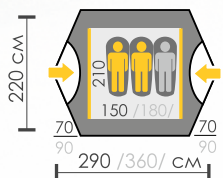

ПАЛАТКИ

ТУРИСТИЧЕСКАЯ ЛИНИЯ

3,5 кг
3,7 кг

артикул:
TLT-003
TLT-004

BOYARD 2 (3)

Классическая двухслойная палатка с увеличенными тамбурами. Для походов весной, летом и осенью.

ХАРАКТЕРИСТИКИ:

- Внешний тент устойчив к UV излучению;
- Внешний тент имеет противомоскитную обработку;
- Два прозрачных окна;
- Два вентиляционных клапана;
- Многоточечная система оттяжек;
- Оттяжки со светоотражающими элементами;
- Все швы проклеены;
- Крючок для фонарика;
- Ремонтный набор в комплекте.

ВЕСНА ЛЕТО ОСЕНЬ

Тент: Polyester RipStop 190T/75D 6000 мм
Дно: Polyester 195T/80D 8000 мм
Внутренняя палатка: Дышащий Polyester
Дуги: HQ FiberGlass Plus (до -5°C) 8,5 мм
Количество входов: 2

3,8 кг
4,2 кг
4,5 кг

артикул:
TLT-005
TLT-006
TLT-007

MALM 2 (3,4)

Классика! Двухслойная палатка с увеличенным тамбуром. Походы выходного дня и туристские маршруты.

ХАРАКТЕРИСТИКИ:

- Внешний тент устойчив к UV излучению;
- Внешний тент имеет противомоскитную обработку;
- Два входа;
- Два вентиляционных клапана;
- Многоточечная система оттяжек;
- Оттяжки со светоотражающими элементами;
- Все швы проклеены;
- Крючок для фонарика;
- Ремонтный набор в комплекте.

ВЕСНА ЛЕТО ОСЕНЬ