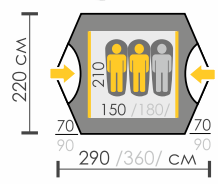

Тент: Polyester RipStop 210T/75D 8000 мм
Дно: Polyester 195T/80D 10 000 мм
Внутренняя палатка: Дышащий Polyester
Дуги: ALU 7001 8,5 мм
Количество входов: 2

ВЕСНА ЛЕТО ОСЕНЬ ЗИМА

3,5 кг
3,9 кг

артикул:
TLT-023
TLT-019