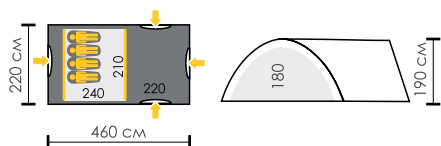

артикул:
TLT-028S

BLANDER 4 SAHARA

Кемпинговая двухслойная палатка с большим тамбуром.

ХАРАКТЕРИСТИКИ:

- Внешний тент устойчив к UV излучению;
- Внешний тент имеет противоискровую обработку;
- Ветрозащитная юбка;
- Вентиляционные окна и окно в тамбуре;
- Вход в тамбур с москитной сеткой;
- Оттяжки со светоотражающими элементами;
- Все швы проклеены;
- Съемный пол в тамбуре;
- Ремонтный набор в комплекте.

Тент: Polyester 190T/75D 5000 мм

Дно: Армированный полиэтилен (водостойкость 12 000 мм)

Внутренняя палатка: Дышащий Polyester

Дуги: HQ FiberGlass Plus (до -5°C) 11 мм и 9,5 мм + сталь 16 мм

Количество входов: 4

ВЕСНА ЛЕТО ОСЕНЬ

артикул:
TLT-032S

ARBOUR SAHARA

Большой кемпинговый шатер.

ХАРАКТЕРИСТИКИ:

- Внешний тент устойчив к UV излучению;
- Внешний тент имеет противоискровую обработку;
- Ветрозащитная юбка;
- Стенки шатра на застежках-молниях;
- Два входа;
- Оттяжки со светоотражающими элементами;
- Стойки для козырька в комплекте;
- Съемный пол;
- Ремонтный набор в комплекте.